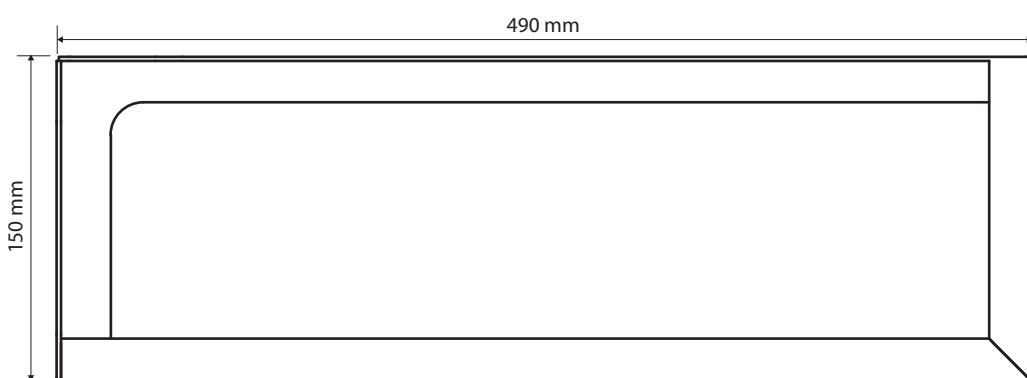

**Levá | Left | Link****Parametry / Features / Eigenschaften**

šířka / width / Breite:	56 mm
výška / height / Höhe:	150mm
hloubka / depth / Tiefe:	490 mm
materiál / material / Material:	Fe   Fe   Fe
povrch. úprava / finish / Oberfläche:	černá / black / Schwarz