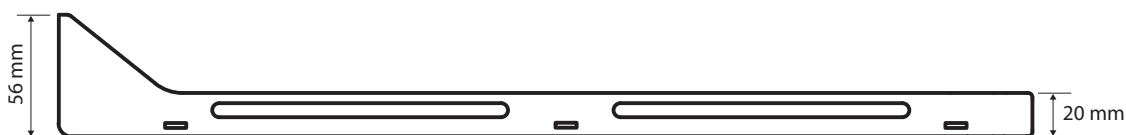

**Levá | Left | Link****Parametry / Features / Eigenschaften**

šířka / width / Breite:	56 mm
výška / height / Höhe:	150mm
hloubka / depth / Tiefe:	490 mm
materiál / material / Material:	Fe   Fe   Fe
povrch. úprava / finish / Oberfläche:	černá / black / Schwarz